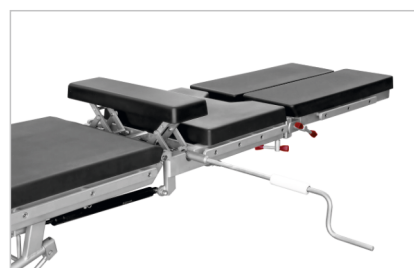

ОК-ГАММА

стол общехирургический (101.301)

- общехирургический операционный стол с механогидравлической регулировкой
- оптимальное решение для несложных хирургических операций

применяется совместно с комплектами КПП:

					07		
	10		12		14	15	16
17	18			21	22		
25	26	27		29	30	31	32

Механический излом спинной секции (опция)

Механический встроенный почечный валик (опция)

Безопасная рабочая нагрузка 160 кг
 Масса стола 150 кг