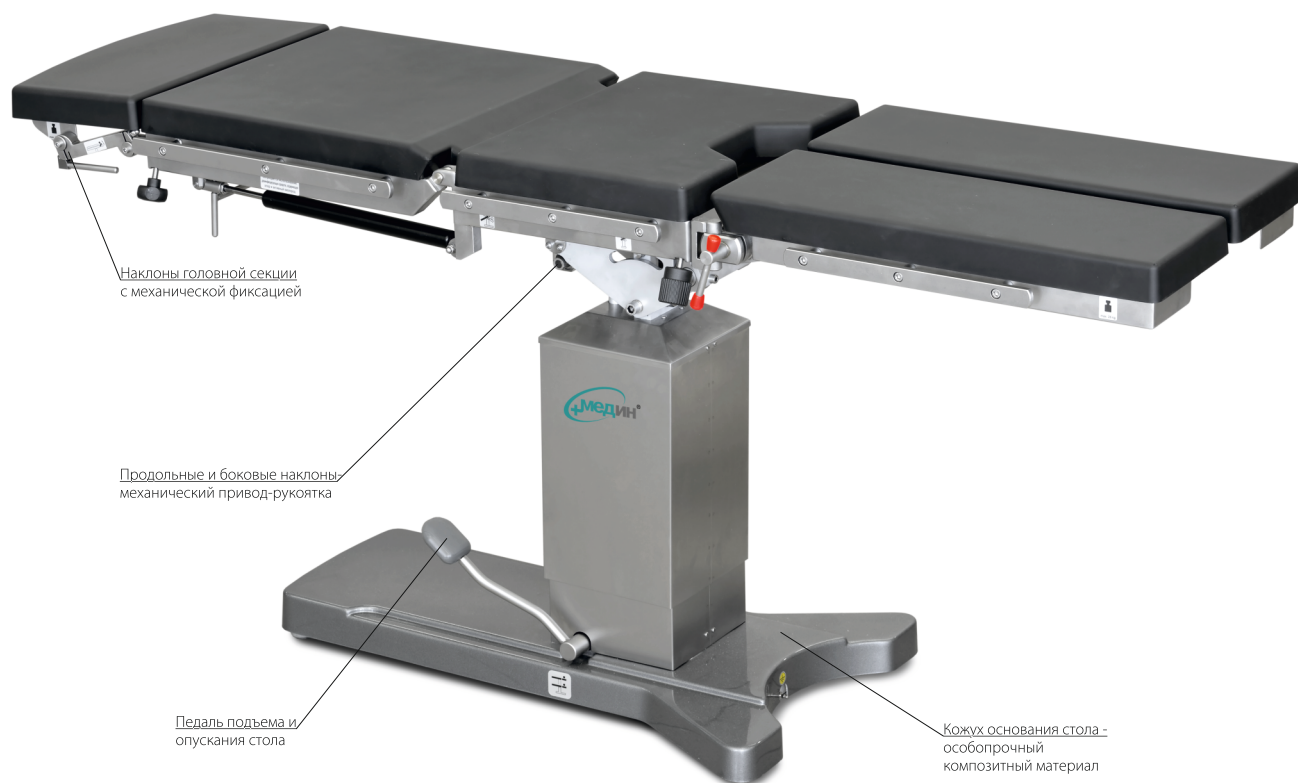

ОК-ГАММА

стол общехирургический (101.301)

- общехирургический операционный стол с механогидравлической регулировкой
- оптимальное решение для несложных хирургических операций

применяется совместно с комплектами КПП:

					07		
	10		12		14	15	16
17	18			21	22		
25	26	27		29	30	31	32

Механический излом спинной секции (опция)

Механический встроенный почечный валик (опция)

Безопасная рабочая нагрузка 160 кг
 Масса стола 150 кг