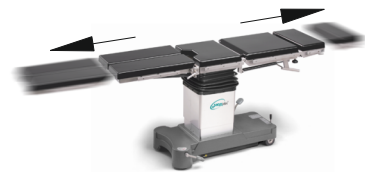

МЕДИН АЛЬФА

стол операционный универсальный медицинский ОУ-01К (101.100)

- универсальный операционный стол с механогидравлической регулировкой

применяется совместно с комплектами КПП:

<input type="checkbox"/>	02	03	04	05	06	07	08
09	10	11	12	13	14	15	16
17	18	<input type="checkbox"/>	<input type="checkbox"/>	21	22	<input type="checkbox"/>	<input type="checkbox"/>
25	26	27	28	29	30	31	32

Безопасная рабочая нагрузка 200 кг
 Масса стола 210 кг

Механический излом спинной секции (опция)

Механический встроенный почечный валик (опция)

Механический продольный сдвиг панели на 320 мм (опция)