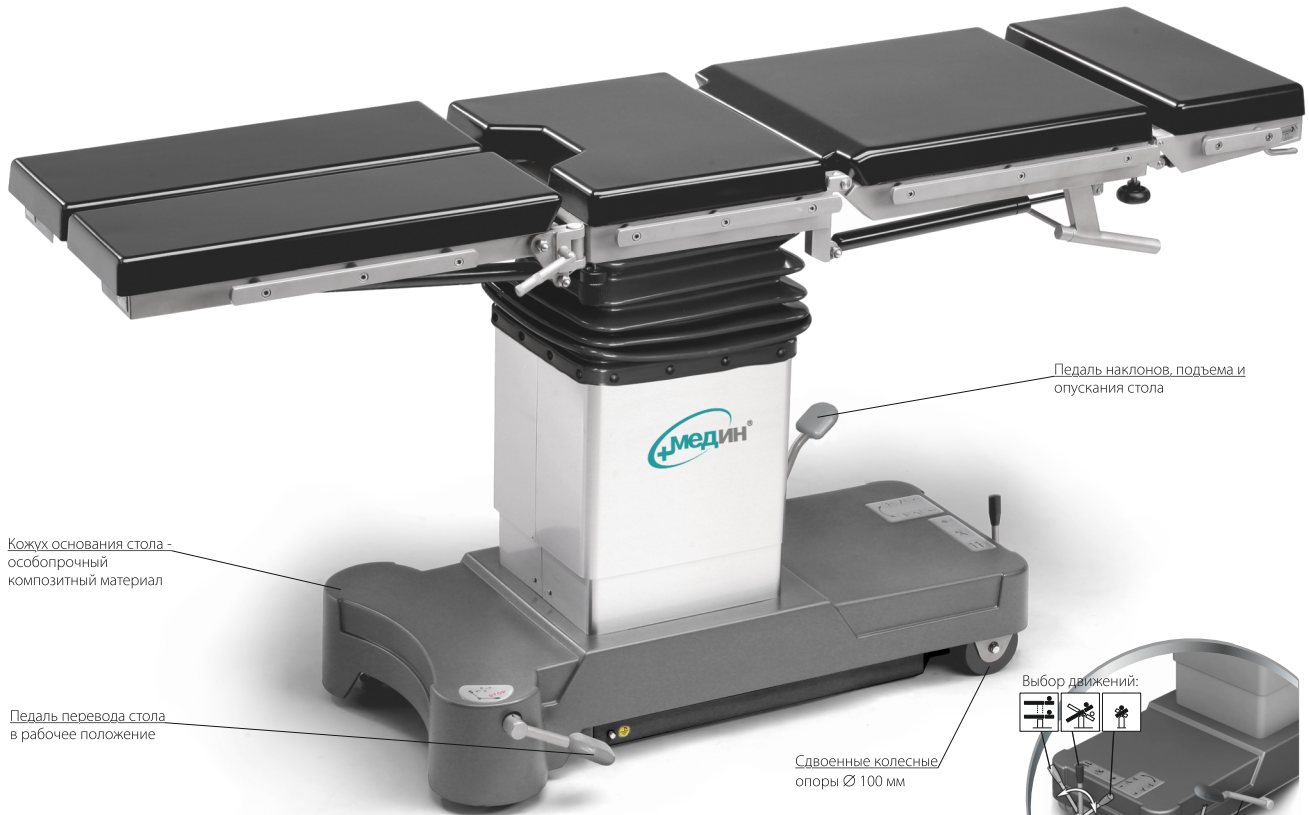

МЕДИН АЛЬФА

стол операционный универсальный медицинский ОУ-01К (101.100)

- универсальный операционный стол с механогидравлической регулировкой

применяется совместно с комплектами КПП:

<input type="checkbox"/>	02	03	04	05	06	07	08
09	10	11	12	13	14	15	16
17	18	<input type="checkbox"/>	<input type="checkbox"/>	21	22	<input type="checkbox"/>	<input type="checkbox"/>
25	26	27	28	29	30	31	32

Безопасная рабочая нагрузка 200 кг
 Масса стола 210 кг

Механический излом спинной секции (опция)

Механический встроенный почечный валик (опция)

Механический продольный сдвиг панели на 320 мм (опция)