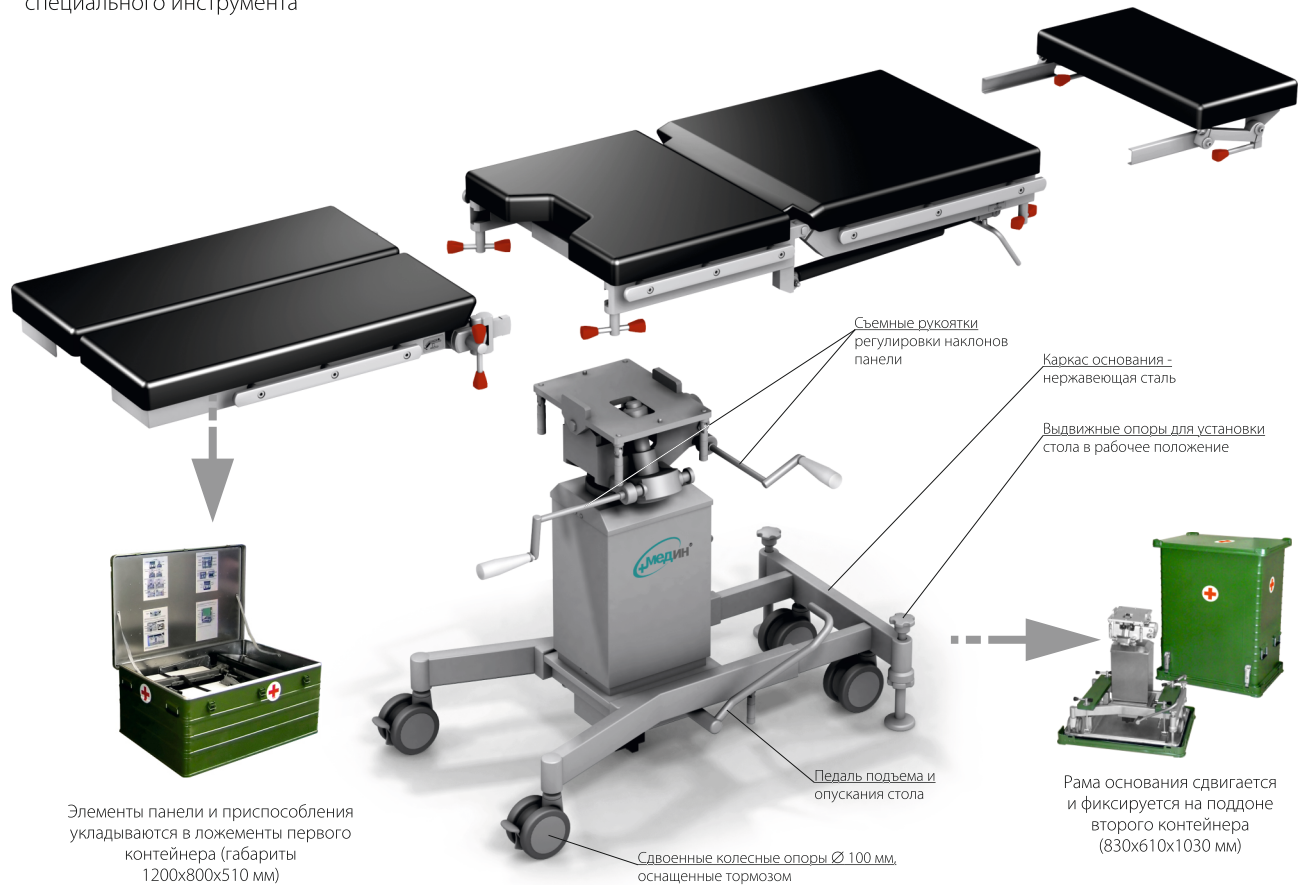

ОК-ОМЕГА

стол общехирургический операционный переносной разборный (101.700)

- переносной разборный операционный стол
- предназначен для проведения хирургических операций в полевых и экстремальных условиях
- в сочетании с дополнительными комплектами приспособлений позволяет проводить операции общей практики и узкоспециализированные операции
- система транспортировки в двух специальных контейнерах
- сборка и приведение стола в рабочее состояние за 10 минут без применения специального инструмента

применяется совместно с комплектами КПП:

					07
	10		12		14 15 16
17	18		21	22	
25	26	27		29	30 31 32

101.700
ОК-ОМЕГА 01

101.701
ОК-ОМЕГА 02

Безопасная рабочая нагрузка 200 кг
 Масса стола 115 кг
 Полная масса стола (с принадлежностями в контейнерах)..... 190 кг