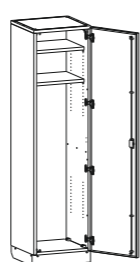

МШ
шкафы медицинские

Одностворные, габариты (ш/г/в): 455x460x1850 мм

МШ-1-01
602.010 (без сейфа)
МШ-1-02
602.020 (с сейфом)

МШ-1-04
602.050

МШ-1-06
602.070

МШ-1-03
602.040

МШ-1-05
602.030

МШ-1-07
602.060

Двухдверные, габариты (ш/г/в): 900x460x1850 мм

МШ-2-01
601.010 (без сейфа)
МШ-2-02
601.011 (с сейфом)

МШ-2-04
601.050

МШ-2-06
601.030

МШ-2-03
601.040

МШ-2-05
601.020

МШ-2-07
601.060