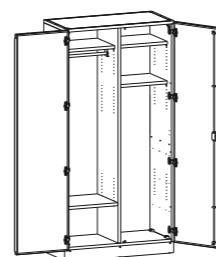

МШ
шкафы медицинские

Одностворные, габариты (ш/г/в): 455x460x1850 мм

МШ-1-01
602.010 (без сейфа)
МШ-1-02
602.020 (с сейфом)

МШ-1-04
602.050

МШ-1-06
602.070

МШ-1-03
602.040

МШ-1-05
602.030

МШ-1-07
602.060

Двухдверные, габариты (ш/г/в): 900x460x1850 мм

МШ-2-01
601.010 (без сейфа)
МШ-2-02
601.011 (с сейфом)

МШ-2-04
601.050

МШ-2-06
601.030

МШ-2-03
601.040

МШ-2-05
601.020

МШ-2-07
601.060