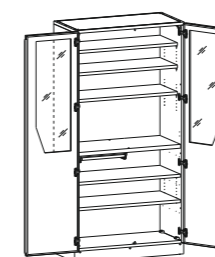

МШ
шкафы медицинские

Одностворные, габариты (ш/г/в): 455x460x1850 мм

МШ-1-01
602.010 (без сейфа)
МШ-1-02
602.020 (с сейфом)

МШ-1-04
602.050

МШ-1-06
602.070

МШ-1-03
602.040

МШ-1-05
602.030

МШ-1-07
602.060

Двухдверные, габариты (ш/г/в): 900x460x1850 мм

МШ-2-01
601.010 (без сейфа)
МШ-2-02
601.011 (с сейфом)

МШ-2-04
601.050

МШ-2-06
601.030

МШ-2-03
601.040

МШ-2-05
601.020

МШ-2-07
601.060