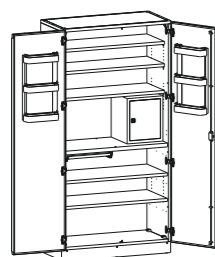

МШ
шкафы медицинские

Одностворные, габариты (ш/г/в): 455x460x1850 мм

МШ-1-01
602.010 (без сейфа)
МШ-1-02
602.020 (с сейфом)

МШ-1-04
602.050

МШ-1-06
602.070

МШ-1-03
602.040

МШ-1-05
602.030

МШ-1-07
602.060

Двухдверные, габариты (ш/г/в): 900x460x1850 мм

МШ-2-01
601.010 (без сейфа)
МШ-2-02
601.011 (с сейфом)

МШ-2-04
601.050

МШ-2-06
601.030

МШ-2-03
601.040

МШ-2-05
601.020

МШ-2-07
601.060