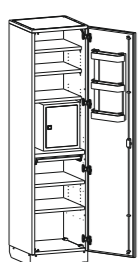

МШ
шкафы медицинские

Одностворные, габариты (ш/г/в): 455x460x1850 мм

МШ-1-01
602.010 (без сейфа)
МШ-1-02
602.020 (с сейфом)

МШ-1-04
602.050

МШ-1-06
602.070

МШ-1-03
602.040

МШ-1-05
602.030

МШ-1-07
602.060

Двухдверные, габариты (ш/г/в): 900x460x1850 мм

МШ-2-01
601.010 (без сейфа)
МШ-2-02
601.011 (с сейфом)

МШ-2-04
601.050

МШ-2-06
601.030

МШ-2-03
601.040

МШ-2-05
601.020

МШ-2-07
601.060