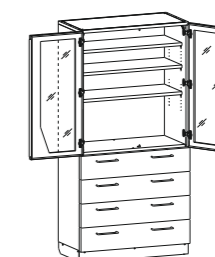

МШ
шкафы медицинские

Одностворные, габариты (ш/г/в): 455x460x1850 мм

МШ-1-01
602.010 (без сейфа)
МШ-1-02
602.020 (с сейфом)

МШ-1-04
602.050

МШ-1-06
602.070

МШ-1-03
602.040

МШ-1-05
602.030

МШ-1-07
602.060

Двухдверные, габариты (ш/г/в): 900x460x1850 мм

МШ-2-01
601.010 (без сейфа)
МШ-2-02
601.011 (с сейфом)

МШ-2-04
601.050

МШ-2-06
601.030

МШ-2-03
601.040

МШ-2-05
601.020

МШ-2-07
601.060