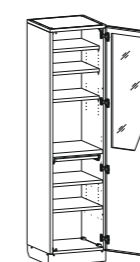

МШ
шкафы медицинские

Одностворные, габариты (ш/г/в): 455x460x1850 мм

МШ-1-01
602.010 (без сейфа)
МШ-1-02
602.020 (с сейфом)

МШ-1-04
602.050

МШ-1-06
602.070

МШ-1-03
602.040

МШ-1-05
602.030

МШ-1-07
602.060

Двухдверные, габариты (ш/г/в): 900x460x1850 мм

МШ-2-01
601.010 (без сейфа)
МШ-2-02
601.011 (с сейфом)

МШ-2-04
601.050

МШ-2-06
601.030

МШ-2-03
601.040

МШ-2-05
601.020

МШ-2-07
601.060