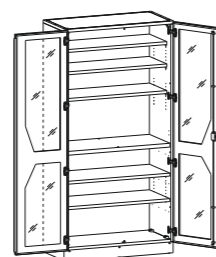

МШ
шкафы медицинские

Одностворные, габариты (ш/г/в): 455x460x1850 мм

МШ-1-01
602.010 (без сейфа)
МШ-1-02
602.020 (с сейфом)

МШ-1-04
602.050

МШ-1-06
602.070

МШ-1-03
602.040

МШ-1-05
602.030

МШ-1-07
602.060

Двухдверные, габариты (ш/г/в): 900x460x1850 мм

МШ-2-01
601.010 (без сейфа)
МШ-2-02
601.011 (с сейфом)

МШ-2-04
601.050

МШ-2-06
601.030

МШ-2-03
601.040

МШ-2-05
601.020

МШ-2-07
601.060