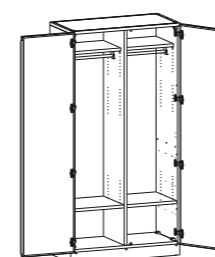

МШ
шкафы медицинские

Одностворные, габариты (ш/г/в): 455x460x1850 мм

МШ-1-01
602.010 (без сейфа)
МШ-1-02
602.020 (с сейфом)

МШ-1-04
602.050

МШ-1-06
602.070

МШ-1-03
602.040

МШ-1-05
602.030

МШ-1-07
602.060

Двухдверные, габариты (ш/г/в): 900x460x1850 мм

МШ-2-01
601.010 (без сейфа)
МШ-2-02
601.011 (с сейфом)

МШ-2-04
601.050

МШ-2-06
601.030

МШ-2-03
601.040

МШ-2-05
601.020

МШ-2-07
601.060