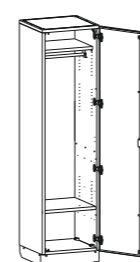

МШ
шкафы медицинские

Одностворные, габариты (ш/г/в): 455x460x1850 мм

МШ-1-01
602.010 (без сейфа)
МШ-1-02
602.020 (с сейфом)

МШ-1-04
602.050

МШ-1-06
602.070

МШ-1-03
602.040

МШ-1-05
602.030

МШ-1-07
602.060

Двухдверные, габариты (ш/г/в): 900x460x1850 мм

МШ-2-01
601.010 (без сейфа)
МШ-2-02
601.011 (с сейфом)

МШ-2-04
601.050

МШ-2-06
601.030

МШ-2-03
601.040

МШ-2-05
601.020

МШ-2-07
601.060