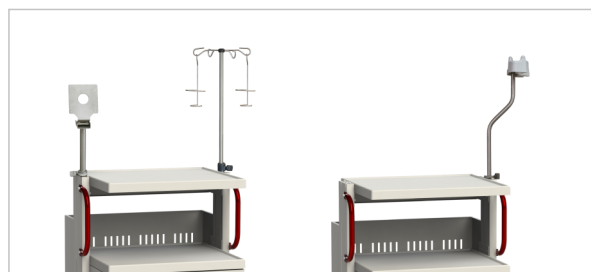

**CA-6**  
509.305  
Габариты (ш/г/в): 580x620x904 мм  
Размер полки (ш/г): 490x400 мм

**CA-7**  
509.306  
Габариты (ш/г/в): 580x620x1225 мм  
Размер полки (ш/г): 490x400 мм

**CA-8**  
509.307  
Габариты (ш/г/в): 1000x660x1200 мм  
Размер полки (ш/г): 850x490 мм

**CA-9**  
509.308  
Габариты (ш/г/в): 1000x660x1470 мм  
Размер верхней полки (ш/г): 850x300 мм  
Размер внутренней полки (ш/г): 850x490 мм

Ящик с замком (принадлежность)  
Внутренний размер (ш/г/в): 780x440x91 мм

Держатель эндоскопа, держатель монитора, стойка инфузионная (принадлежность)